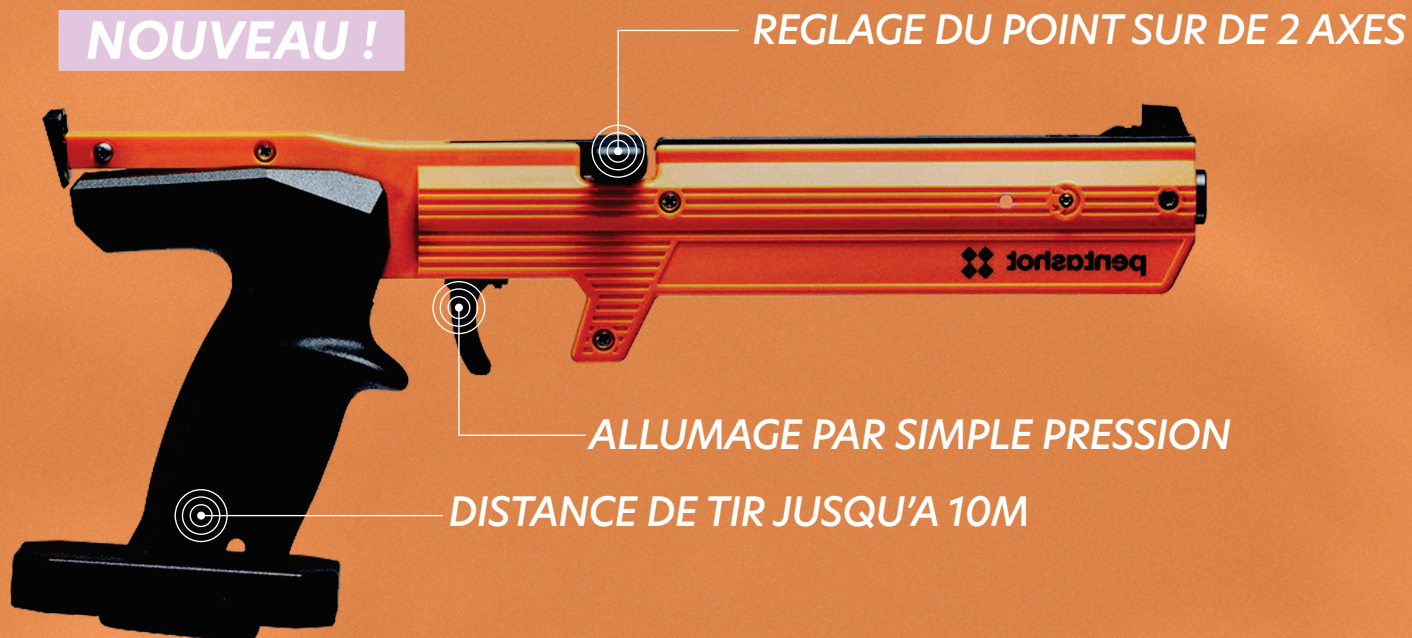

NOS BEST SELLERS

NOUVEAU !

PISTOLET E-START : LE PARTENAIRE DU LASER RUN

I Réf : TL0001

299.16 € HT

Retrouvez tous
nos modèles en
scannant le QR
CODE