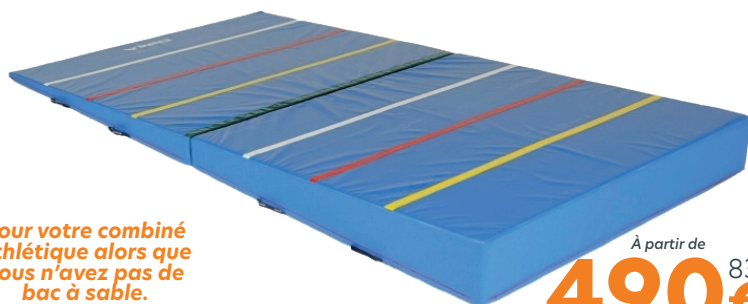

Réf: AT0040	45.00 € HT	54.00 € TTC
-------------	------------	--------------------

À partir de
66⁶⁷€ HT

Bande graduée 20m

Balisez votre aire de saut précisément avec notre outil. Chiffres et code couleur offrent un retour immédiat. Rangement pratique, longueur 20 mètres pour une utilisation durable.

Réf: AT0038	66.67 € HT	80.00 € TTC
-------------	------------	--------------------

Pour votre combiné athlétique alors que vous n'avez pas de bac à sable.

À partir de
490⁸³€ HT

Tapis saut en longueur

Idéal pour l'initiation au saut en longueur en toute sécurité. Repliable en deux, pour une plus grande facilité de rangement. En mousse polyéthylène. Fond spécial antidérapant. Graduation couleur tous les 50 cm. 8 poignées de transport.