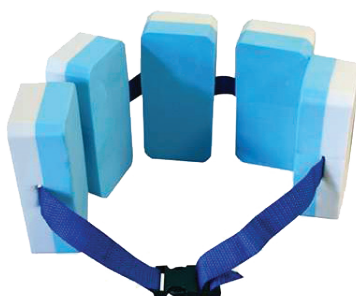

À partir de
3⁷⁵ € HT

Sangle porte frites aquatiques

Porte-frites pratique: 90x3,5cm. Organisez vos équipements pour l'entraînement aquatique.

Réf : NA0018 3.75 € HT **4.50 € TTC**

À partir de
3³⁸ € HT

Pull-buoy Bi-color

Découvrez notre flotteur en mousse, idéal pour l'apprentissage de la natation. Aide sûre et confortable pour débutants.

Dimensions : 23x8x12cm.

Réf : NA0023 3.75 € HT **4.50 € TTC**
À partir de 10 3.38 € HT **4.05 € TTC**

À partir de
5²⁵ € HT

Planche de natation

Renforcez votre entraînement avec style et confort ! Planche ergonomique, résistante et pratique.

Dimension : 47x28x3cm.

Réf : NA0025 5.83 € HT **7.00 € TTC**
À partir de 10 5.25 € HT **6.30 € TTC**