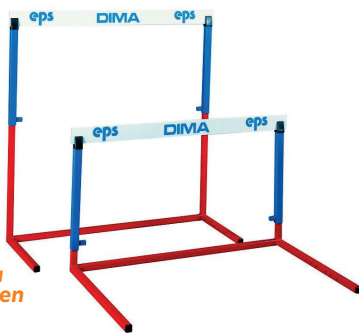

Réf : AT0009 333.33 € HT 400.00 € TTC

À partir de
3⁸⁸€_{HT}

Mini Haie d'entraînement 15, 30 et 45cm.

Boostez vos entraînements avec nos mini haies ! Idéales pour améliorer l'amplitude et la qualité des rebonds, parfaites pour la pliométrie. Disponibles en 15, 30 et 45cm. Coloris unique selon tailles.

Réf : ME0222-15	15cm	3.88 € HT	4.65 € TTC
Réf : ME0222-30	30cm	4.92 € HT	5.90 € TTC
Réf : ME0222-45	45cm	5.83 € HT	7.00 € TTC

LA HAIE, la plus utilisée en EPS

Haies EPS

Découvrez notre haie scolaire EPS, idéale pour l'athlétisme. Robuste, maniable et sûre, elle offre 10 hauteurs réglables automatiquement, de 55 à 106 cm. Polyvalente avec double hauteur et 100 cm de large. Vendues par lot de 3 ou lot de 6.