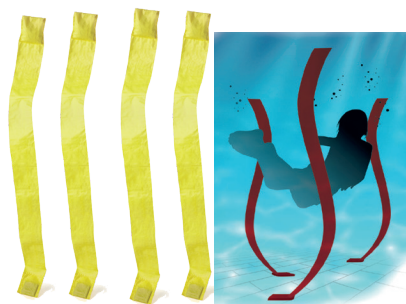

33³³€ HT

Kit de 4 Cerceaux lestés

Transformez votre entraînement avec notre kit de 4 cerceaux lestés de 72 cm de diamètre. **Lot de 4 couleurs assortis** pour des exercices variés et dynamiques !

Réf : NA0028 33.33 € HT **40.00 € TTC**

6⁵⁸€ HT

Kit 4 anneaux lestés

Plongez dans l'apprentissage avec nos **anneaux colorés de 14 cm**. Parfaits pour l'entraînement récréatif et didactique, durables.

Réf : NA0027 6.58 € HT **7.90 € TTC**

14⁵⁸€ HT