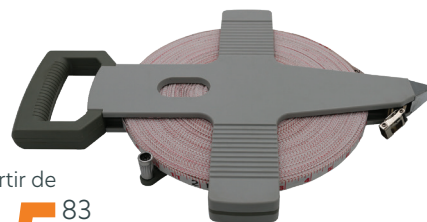

À partir de
45⁸³€ HT

Ruban de mesure 100m

Explorez nos mesures sans limites avec notre ruban de 100m. Boîtier robuste, manivelle et crochet inclus pour une utilisation aisée. Parfait pour vos projets à grande échelle. Dimensions: 42,5x30,5cm

Réf: AT0037	45.83 € HT	55.00 € TTC