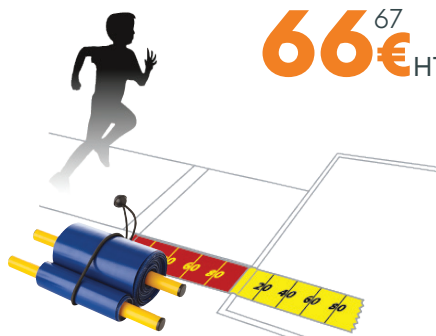

À partir de
66⁶⁷€ HT

Bande graduée 20m

Balisez votre aire de saut précisément avec notre outil. Chiffres et code couleur offrent un retour immédiat. Rangement pratique, longueur 20 mètres pour une utilisation durable.

Réf: AT0038	66.67 € HT	80.00 € TTC