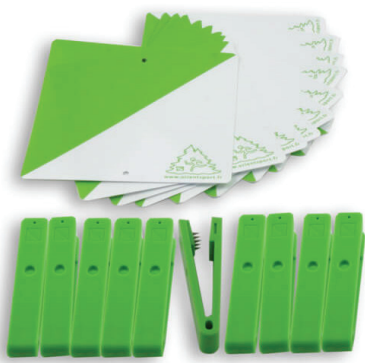

PINCES

55⁸³€ HT

10 balises orientation O'Couleurs 15x15cm + 10 pinces (ORIENTSPORT)

Lot de 10 balises en plastique 15x15cm, impression recto verso, bords arrondis excellente résistance. 4 séries de couleurs pour des parcours de difficultés variables Ce nouveau concept de 4 couleurs permet de proposer sur un même terrain des parcours de niveau croissant - vert : découverte - bleu : facile - rouge : confirmé - noir : expert Permet aussi de faire des courses au score avec des valeurs différentes par couleurs Facilite le transport et donc la pose.

Réf : CO0022

55.83 € HT

67.00 € TTC