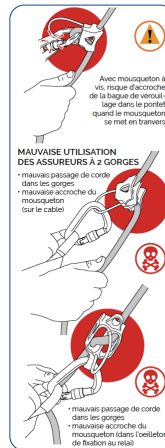

APPAREIL D'ASSURAGE REVERSIBLE

AIR FORCE ONE

16⁶⁷ € HT