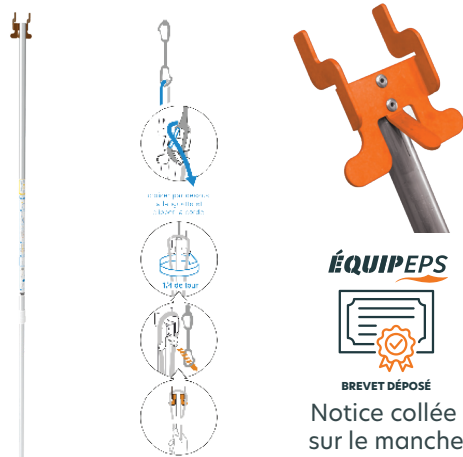

Réf : ES0036-75	75 cm	19.33 € HT	23.20 € TTC
-----------------	--------------	------------	--------------------

Longe dynaclip double BEAL

Longe en corde dynamique avec terminaisons cousues pour se vacher au relais en toute sécurité. Les performances dynamiques de cette longe sont bien supérieures à un anneau de sangle traditionnel.

Réf : ES0037	Double	24.67 € HT	29.60 € TTC
--------------	---------------	------------	--------------------

MOUSQUETONS

À partir de
45⁰⁰€^{HT}
Pourquoi une perche Click & Rope :

ÉQUIPEPS

BREVET DÉPOSÉ

Notice collée sur le manche pour les élèves