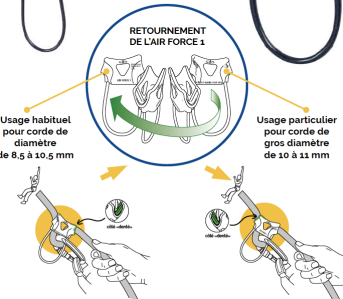

APPAREIL D'ASSURAGE REVERSIBLE

AIR FORCE ONE

16⁶⁷ € HT