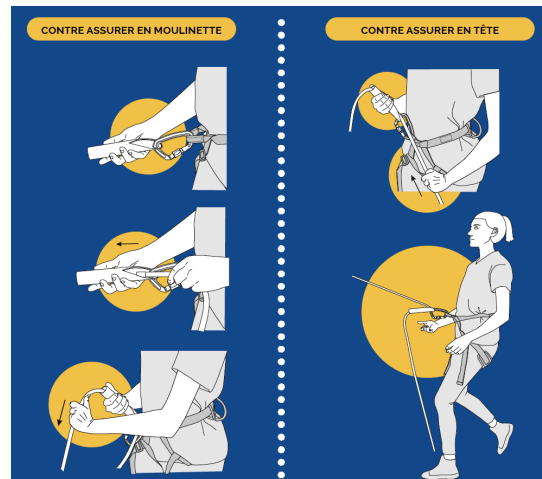

Air Force One BEAL

Capable d'accepter toutes les cordes à simple, l'Air Force One convient aux débutants comme aux grimpeurs experts utilisant des cordes à simple de faible diamètre. POINTS FORTS: Usure limitée de la corde, Force de freinage adaptable au diamètre, N° individuel, Diamètre de corde de 8.5 mm à 10.5 mm.
Réf : ES0064 16.67 € HT 20.00 € TTC

2 ans de développement et d'essais. Homologation CRITT et modèle déposé - brevet n° 103649