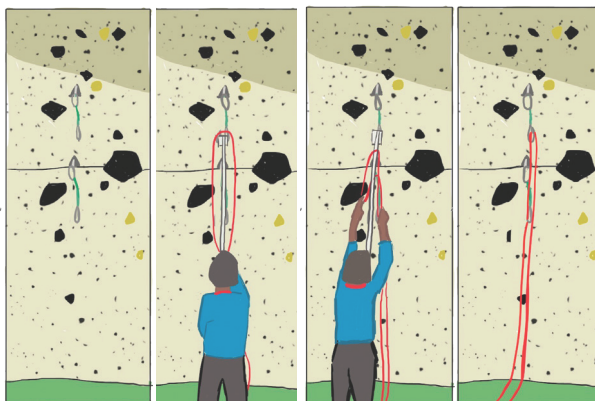

Enseignements primaire et secondaire

BO LE BULLETIN OFFICIEL DE L'ÉDUCATION NATIONALE

Le Bulletin officiel de l'éducation nationale publie des actes administratifs : décrets, arrêtés, notes de service, etc. La mise en place de mesures ministérielles et les opérations annuelles de gestion font l'objet de textes réglementaires publiés dans des B.O. spéciaux.

PARTAGER CET ARTICLE

Activités physiques de pleine nature

Exigence de la sécurité dans les activités physiques de pleine nature dans le second degré

NOR : MENE1711773C
Circulaire n° 2017-075 du 19-4-2017

L'usage de départs de voies avec **DEUX DÉGAINES PRÉ-MOUSQUETONNÉES** doit permettre d'éviter les retours au sol du grimpeur quand les premiers mousquetonnages s'avèrent délicats. Le référentiel de certification de niveau 4 offre désormais la possibilité à l'élève de grimper en tête ou en mouli-tête.

Le ministère de l'éducation nationale de l'enseignement supérieur et de la recherche s'engage une dynamique interministérielle autour de la pratique des activités physiques de pleine nature (APPN) avec le ministère chargé des sports et le ministère chargé de l'agriculture, afin d'échanger, mutualiser et produire des méthodes et outils pour favoriser la pratique des sports de nature à l'école. Parallèlement, le partenariat du ministère avec l'Union nationale des centres de plein air (UCPA) a permis de finaliser la rédaction du guide « Les sports de nature en séjours scolaires » en décembre 2016, avec l'expertise du pôle ressources nationales des sports de nature du ministère chargé des sports et des cadres techniques de plusieurs fédérations sportives. De plus, les conventions signées au niveau national avec de très nombreuses fédérations sportives (aviron, canoë-kayak, cyclotourisme, équitation, sports de glace, voile, plongée, etc.) favorisent les actions de formation croisée qui associent les deux publics enseignants et cadres techniques sportifs, ainsi que la co-construction de documents pédagogiques. En effet, l'enseignement et la pratique volontaire des APPN s'inscrivent pleinement dans le parcours de formation d'un élève. Au-delà de leurs apports spécifiques sur le plan moteur, ces activités trouvent leur intérêt dans l'éducation à la sécurité par l'apprentissage de la

Perche dépose corde Click & Rope

Perche télescopique permettant d'installer votre corde aux 2 premiers points d'ancrage en moins d'une minute. De plus avec sa notice sur le manche, elle peut être utilisée autant par les enseignants que les élèves.

Réf : ES0041	50.00 € HT	60.00 € TTC
À partir de 5	45.00 € HT	54.00 € TTC

3⁷⁵€^{HT}

Maillon rapide OVAL 10 mm Zingué CAMP

Résistance : 45/10 kN. Ouverture : 12 mm
Réf: ES0040 3.75 € HT **4.50 € TTC**

62⁵⁰€^{HT}

Dégaine Orbit Wire CAMP Lot de 6