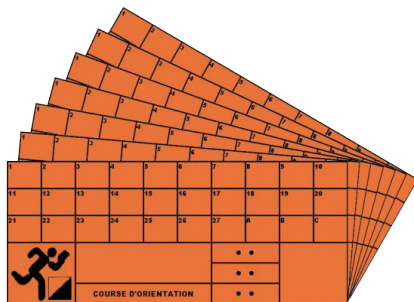

6¹⁷€ HT

Cartons de contrôle - Lot de 50

Réf : CO0026

Lot de 50

6.17 € HT

7.40 € TTC