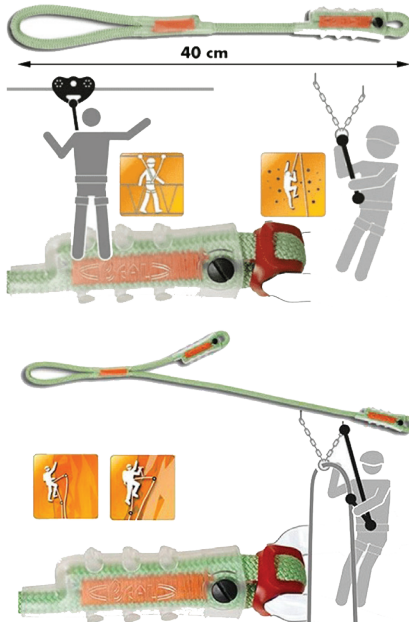

WALL MASTER 10,5 mm

Collectivité Intensif

TRÈS RÉSISTANTE

SUR MESURE

WALL SCHOOL 10,2 mm

Collectivité Tout public

RÉSISTANTE MANIPULATION FACILE

SUR MESURE

WALL CRUISER 9,6 mm

Collectivité Jeune public Longue voie en SAE

MANIPULATION ET ASSURANCE FACILE

SUR MESURE

Longe dynaclip 40 BEAL

Longe en corde dynamique avec terminaisons cousues pour se vacher au relais en toute sécurité. Les performances dynamiques de cette longe sont bien supérieures à un anneau de sangle traditionnel.

Réf : ES0036-40	40 cm	18.54 € HT	22.25 € TTC
-----------------	--------------	------------	--------------------

Longe dynaclip 50 BEAL

Longe en corde dynamique avec terminaisons cousues pour se vacher au relais en toute sécurité. Les performances dynamiques de cette longe sont bien supérieures à un anneau de sangle traditionnel.