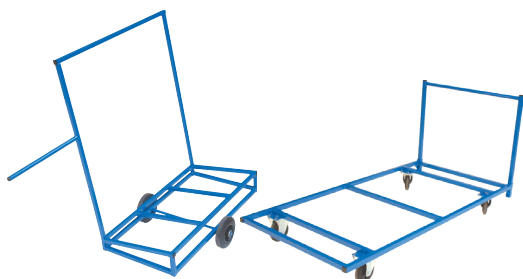

SURFACE D'ÉVOLUTION

À partir de

245⁰⁰€^{HT}

Surface d'évolution pliable PLEYEL

Conçues pour un rangement rapide dans un minimum d'espace. Permet de bénéficier d'une grande surface uniforme, pour une pratique en toute sécurité. Se replie très facilement par éléments de 50 cm, pour un encombrement minimum. Mousse polyéthylène très dense, tissu tergal 1 000 deniers non feu M2, dessus grain cuir, dessous anti-dérapant. Conforme à la norme NF EN 12503-1.

Chariot Vertical de transport

Chariot très maniable pour un stockage vertical permettant un gain de place. En acier peint époxy, très robuste, mobile sur 2 roues. Poids 18 kg
Réf : GY0053 **100 x 50 cm** 191.67 € HT **230.00 € TTC**