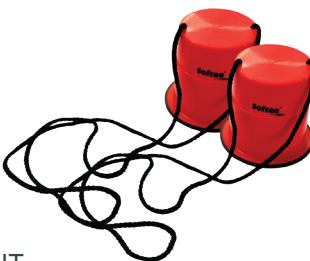

MASSUES - BÂTONS DU DIABLE

Disponible SEPTEMBRE 2024

Disponible SEPTEMBRE 2024

17⁵⁰€ HT

Massue Initiation JUNIOR - lot de 3

Massue moulée, 1 corps à 2 embouts souples + livret offert pour 3 massues achetées. Manche souple pour amortir les chocs et favoriser une meilleure préhension de la massue. Manche «argent» fantaisie pour donner du relief à ses représentations. Recommandé à partir de 7 ans. Dimensions : L44,5cm - 175g. Coloris assortis.
Réf : CI0041

17.50 € HT

21.00 € TTC

21⁶⁷€ HT

Massue Initiation ADULTE - lot de 3

Massue moulée, 1 corps à 2 embouts souples + livret offert pour 3 massues achetées. Manche souple pour amortir les chocs et favoriser une meilleure préhension de la massue. Recommandé à partir de 12 ans. Dimensions : L 48cm - 185g . Coloris assortis.
Réf : CI0042

21.67 € HT

26.00 € TTC

5⁷⁵€ HT

Massue entraînement COLLEGE

Massue idéale pour l'entraînement. Longueur : 50 cm. Poids : 200 gr. Coloris : Jaune, Bleu, Rouge.
Réf : CI0040

5.75 € HT

6.90 € TTC

À partir de

21³⁸€ HT

Bâton du diable STREET

Bâton du diable street + livret + baguette caoutchouc L 67 cm. Bâton biconique constitué d'un corps en bois recouvert d'une mousse injectée extra souple amortissant sa chute. Recommandé pour le scolaire. Poids : 410g
Réf : CI0038

22.50 € HT

27.00 € TTC

À partir de 10

21.38 € HT

25.65 € TTC

Disponible SEPTEMBRE 2024

À partir de

11⁸⁸€ HT

Bâton du diable FUN

Bâton du diable street + livret + baguette caoutchouc L 67 cm. Bâton biconique constitué d'un corps en bois recouvert d'une mousse injectée extra souple amortissant sa chute. Recommandé pour le scolaire. Poids : 410g
Réf : CI0036

12.50 € HT

15.00 € TTC

À partir de 10

11.88 € HT

14.25 € TTC

À partir de

17⁴²€ HT

Bâton du diable FLEUR