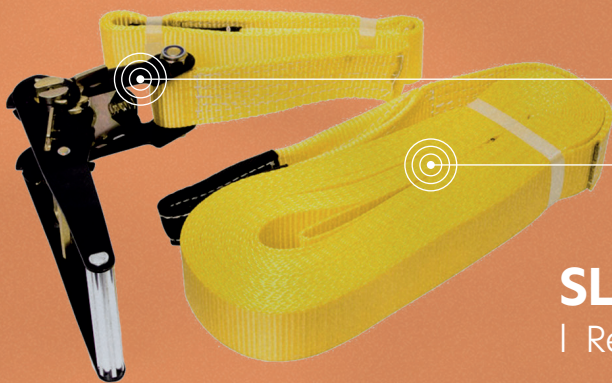

NOS BEST SELLERS

BOUCLES DE MONTAGE
PROTEGEES

RETENUE POLYESTER

SLACKLINE HQ

I Réf : SL0001

41.67 € HT

TRANSPORTABLE

LONGUEUR
JUSQU'A 3M