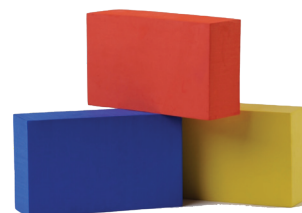

20⁴²€ HT

Boîte à jongler le lot de 3

Boite en mousse EVA très légère, elle offre à chacun la joie de s'initier à cet art en toute sécurité et de défier les lois de la gravité en réalisant des figures impressionnantes. Fournie avec un livret d'apprentissage. Longueur boîte : 20 cm. Largeur : 6 cm. Poids : 550 g le lot.

Réf : CI0020	20.42 € HT	24.50 € TTC