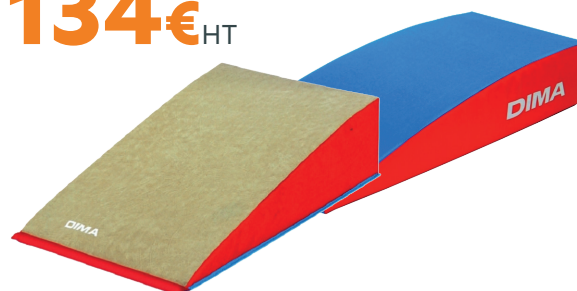

MODULES DIMA

À partir de
117⁵⁰ € HT

Module Mousse Incliné

Le module pedagogy incliné est idéal pour l'apprentissage de la gymnastique. Ce module est fabriqué en mousse de qualité avec une bâche très résistante et vous assure un apprentissage en toute sécurité.
Réf : GY0143 **140 x 60 x 60 cm** 197.50 € HT **237.00 € TTC**
Réf : GY0144 **105 x 45 x 45 cm** 117.50 € HT **141.00 € TTC**

165⁰⁰ € HT

Tapis galipette

Parfaitement adapté au travail de motricité ou gymnique, de l'initiation au perfectionnement, ce tapis galipette pour enfant permet un apprentissage en toute sécurité. La roulade avant et arrière devient un jeu d'enfant avec ce module mousse.
Réf : GY0142 **200 x 60 x 25/5 cm** 165.00 € HT **198.00 € TTC**

312⁵⁰ € HT

Incliné repliable

Facile à ranger en limitant la prise d'espace, ce module mousse incliné repliable sera très pratique pour la mise en place d'atelier d'apprentissage gymnique. Roulade avant ou arrière par exemple pour un apprentissage en toute sécurité. Parfaitement adapté au travail de motricité ou gymnique, de l'initiation au perfectionnement.
Réf: GY0145 **200x60x50/10 cm** 312.50€HT **375.00€TTC**

À partir de
134¹⁷ € HT

Tremplin

Le tremplin dynamique en mousse est parfaitement adapté au travail de motricité ou gymnique, de l'initiation au perfectionnement, ce module maniable et robuste permet un apprentissage en toute sécurité.
Réf : GY0148 **100 x 65 x 25 cm** 181.67 € HT **218.00 € TTC**
Réf : GY0149 **120 x 60 x 25 cm** 134.17 € HT **161.00 € TTC**

À partir de
184¹⁷ € HT

Module rectangulaire 2 parties