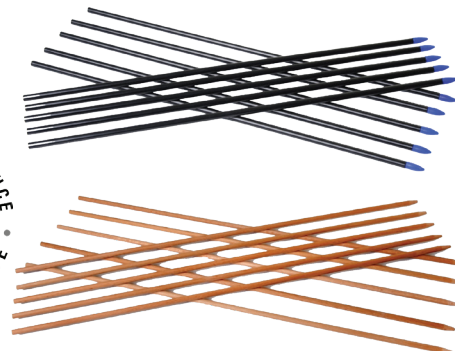

Réf : CI0022-24	24 cm	6.00 € HT	7.20 € TTC
Réf : CI0022-32	32 cm	6.25 € HT	7.50 € TTC

LOOPING CIRCUS

Retrouvez ici la vidéo de présentation du LOOPING CIRCUS

Le rebord permet de multiplier les essais sans faire tomber l'assiette. Les élève osent faire des rotations amples en toute confiance. Les autres élèves ne risquent plus de prendre une assiette sur la tête lors des essais de leurs camarades...

Kit Looping circus

Lot d'une assiette de jonglage 24cm, d'une bâton plastique et de deux rebords d'apprentissage.

Réf : CI0023 4.92 € HT **5.90 € TTC**

**MISE EN PLACE
FACILE PAR SIMPLE
EMBOITEMENT**

À partir de
2€⁸⁵ HT