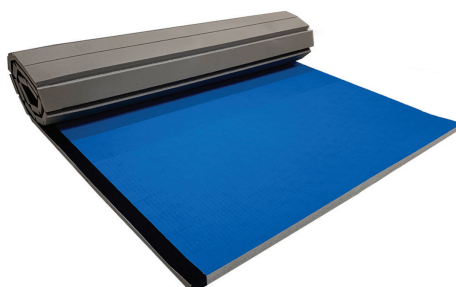

À partir de

76⁶⁷€^{HT}

Tapis de sol enroulable - SARNEIGE

Obtenez une surface d'entraînement polyvalente en assemblant ces rouleaux (1,5m de large). Lavables, résistants, avec système de scratch. Idéal pour EPS, gymnastique, boxe. Conforme aux normes NF EN12503-1 TYPE 2 et TYPE 3.

Disponible en plusieurs dimensions. Vendu au m2.

Réf : GY0216-4	20m x 1.5m x 4cm	76.67 € HT	92.00 € TTC
Réf : GY0216-5	20m x 1.5m x 5cm	93.33 € HT	112.00 € TTC

Retrouvez l'ensemble de nos AGRÈS
et TAPIS sur notre site internet !

www.equip-eps.fr