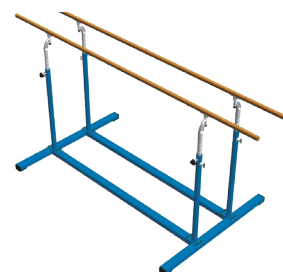

À partir de

76⁶⁷€^{HT}

Tapis de sol enroulable - SARNEIGE

Obtenez une surface d'entraînement polyvalente en assemblant ces rouleaux (1,5m de large). Lavables, résistants, avec système de scratch. Idéal pour EPS, gymnastique, boxe. Conforme aux normes NF EN12503-1 TYPE 2 et TYPE 3.

Disponible en plusieurs dimensions. Vendu au m2.

Réf : GY0216-4	20m x 1.5m x 4cm	76.67 € HT	92.00 € TTC
Réf : GY0216-5	20m x 1.5m x 5cm	93.33 € HT	112.00 € TTC

Retrouvez l'ensemble de nos AGRÈS
et TAPIS sur notre site internet !

www.equip-eps.fr