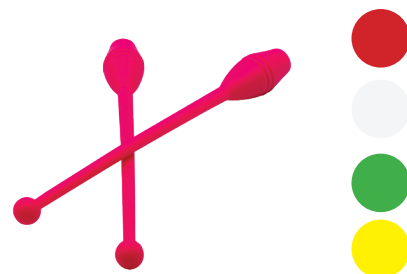

Massues de GRS - La paire

En PVC. Coloris rouge, blanc, vert et jaune pour massues 35cm et 44cm.
Réf: GY0152-35 **Collège 35cm** 4.17€ HT **5.00€ TTC**

À partir de 5 3.96 € HT **4.75€ TTC**

Réf: GY0152-44 **Lycée 44cm** 5.83 € HT **7.00 € TTC**

À partir de 5 5.54 € HT **6.65€ TTC**

À partir de

7⁹²€_{HT}

Ruban de GRS

En PVC. Coloris : Rouge, Jaune, Vert, Orange et Bleu.
Réf: GY0153-4 **4m** 8.33€ HT **10.00€ TTC**

À partir de 5 7.92€ HT **9.50€ TTC**

Réf: GY0153-6 **6m** 10.00€ HT **12.00€ TTC**

À partir de 5 9.50€ HT **11.40€ TTC**

Bâton seul

Réf: GY0154 3.75 € HT **4.50 € TTC**

2⁵⁰€_{HT}

Corde de GRS en nylon 3m

En nylon tressé. Coloris : Noir, Rouge, Vert, Violet, Jaune, Orange, Bleu.
Réf: GY0155 2.50 € HT **3.00 € TTC**

À partir de

4⁷⁵€_{HT}

Ballon de GRS

Coloris : Noir, Blanc, Rouge, Vert, Jaune, Bleu.
Réf: GY0156-160 **160mm-310/320g** 5.00€ HT **6.00€ TTC**

À partir de 20 4.75€ HT **5.70€ TTC**

Réf: GY0156-90 **190mm-400/410g** 5.83€ HT **7.00€ TTC**

À partir de 20 5.54€ HT **6.65€ TTC**