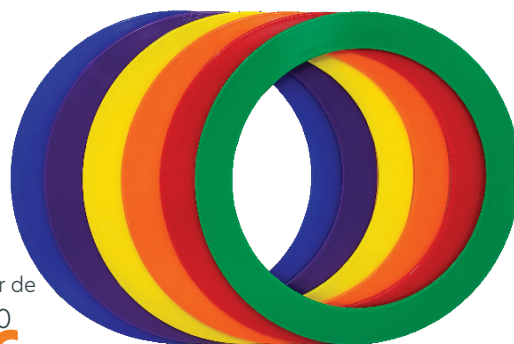

À partir de
6⁰⁰€ HT

Anneau de jonglage - Lot de 3

Vendu à l'unité. Anneau en polypropylène à tranches arrondies, sans danger pour jongler seul ou en groupe. À partir de 6 ans. Ø 24 cm - 60 g / 32 cm - 100g. Coloris assortis.

Réf : CI0022-24	24 cm	6.00 € HT	7.20 € TTC
Réf : CI0022-32	32 cm	6.25 € HT	7.50 € TTC