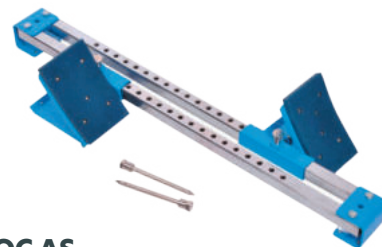

STARTING BLOC AS

Prêt à décoller avec notre bloc de départ AS ! Pour droitiers/gauchers, écartement ajustable, anti-dérapant. 20 positions précises, crémaillère en acier solide. Livré avec fixations au sol pour stabilité. Longueur 81cm pour performance sans compromis

Réf : AT0029	PRIX HT	PRIX TTC
À l'unité	64.16 €	76.99 €

À partir de

159.17 € HT