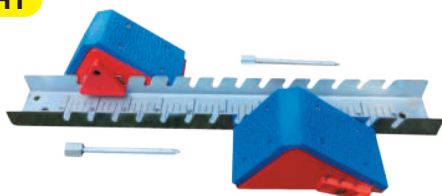

Réf : TL0001	PRIX HT	PRIX TTC
À l'unité	299.17 €	359.00 €

104.17 € HT

TRÉPIED + SUPPORT

Découvrez le trépied et le support pour cible électronique de Pentashot, un lot parfaitement adapté à l'activité de tir. Ces deux produits sont conçus pour offrir stabilité et praticité lors de l'utilisation de votre cible électronique, assurant une expérience de tir optimale et précise.

Réf : TL0003	PRIX HT	PRIX TTC
À l'unité	104.17 €	125.00 €

357.50 € HT

CIBLE HIT AND MISS

La cible Hit&Miss est idéale pour l'instruction, l'entraînement et la compétition, alimentée par des piles AA standards. Elle inclut des lumières de signalisation et peut être équipée de lumières de compétition supplémentaires. Un logiciel simple est disponible pour afficher les résultats de tir.

Réf : TL0002	PRIX HT	PRIX TTC
À l'unité	357.50 €	429.00 €

41.66 € HT

STARTING BLOC SCOLAIRE

Conçu aussi bien pour les gauchers que les droitiers, avec écartement ajustable, anti-dérapant. 14 positions pour une expérience personnalisée. Solide crémaillère, fixations incluses. Longueur : 61cm.