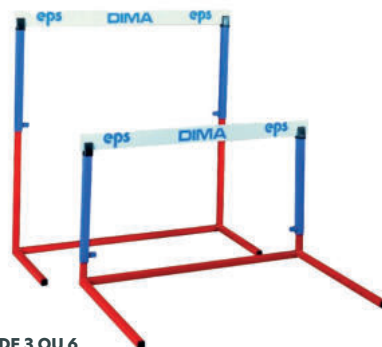

Réf : AT0029	PRIX HT	PRIX TTC
À l'unité	64.16 €	76.99 €

À partir de

159.17 € HT

HAIES EPS LOT DE 3 OU 6

Découvrez notre haie scolaire EPS, idéale pour l'athlétisme. Robuste, maniable et sûre, elle offre 10 hauteurs réglables automatiquement, de 55 à 106 cm. Polyvalente avec double hauteur et 100 cm de large. Vendues par lot de 3 ou lot de 6.