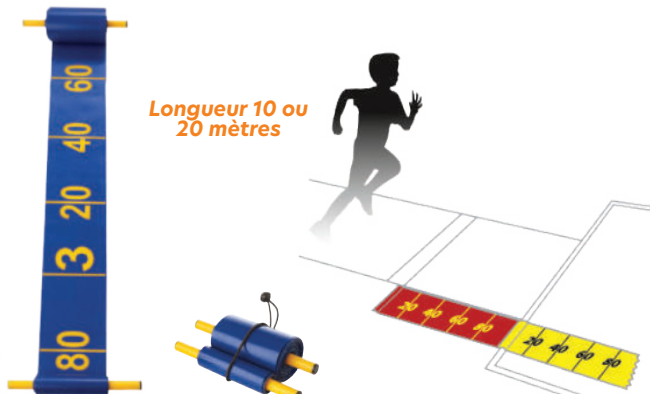

ODOMÈTRE 100KM

Pliable pour faciliter le rangement. Inclut un étui et un support. Emballage mesures: 52,5x15x32,5cm. Rétractable / Pliable.

Réf : AT0017	PRIX HT	PRIX TTC
À l'unité	99.92 €	119.90 €

À partir de

41.66 € HT