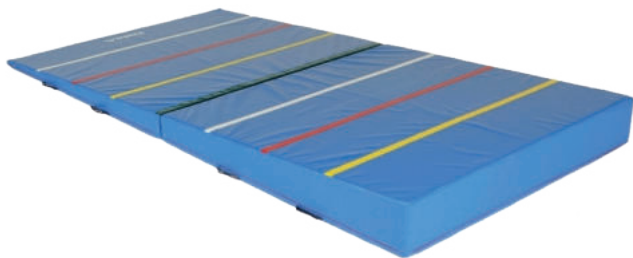

		PRIX HT	PRIX TTC
AT0078	200 x 100 x 40 cm	383.33 €	460.00 €
AT0079	200 x 100 x 50 cm	430.00 €	516.00 €

141.67 € HT

(3)

PAIRE DE POTEAUX DE HAUTEUR

Boostez votre saut avec nos poteaux réglables de 50 à 200cm. Adapté à tous niveaux, montage facile. Assurez-vous d'avoir une barre adaptée pour une expérience optimale.

		PRIX HT	PRIX TTC
AT0033	10m	6.58 €	7.90 €
AT0034	20m	9.92 €	11.90 €
AT0035	30m	13.25 €	15.90 €
AT0036	50m	19.92 €	23.90 €
AT0037	100m	45.75 €	54.90 €

À partir de

510.83 € HT**TAPIS SAUT EN LONGUEUR**

Idéal pour l'initiation au saut en longueur en toute sécurité. Repliable en deux, pour une plus grande facilité de rangement. En mousse polyéthylène. Fond spécial antidérapant. Graduation couleur tous les 50 cm. 8 poignées de transport.