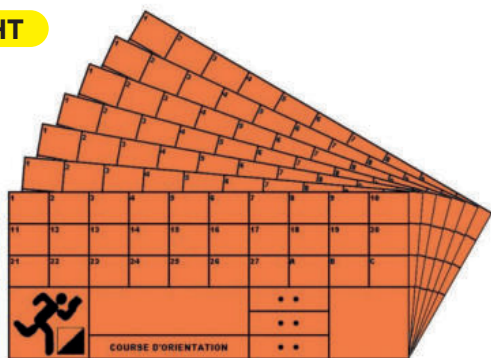

CARTONS DE CONTRÔLE LOT DE 50

Lot de 50 cartons de contrôle pour toutes les courses d'orientation. Dimension : Long.19 x larg.9cm.

Réf : CO0026	PRIX HT	PRIX TTC
À l'unité	6.17 €	7.40 €

9.92 € HT