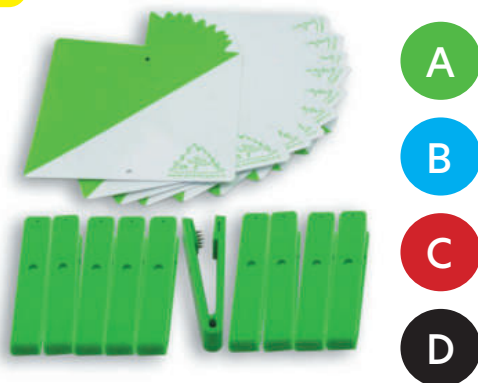

7.50 € HT

Permet de baliser très facilement une cour de récréation, un stade ou un parc.

(1)

(2)

**PIQUET SEUL POUR BALISE**

Composé d'un jalon de 1 m et d'un crochet pour maintenir la balise. S'utilise avec les balises CO0019 et leur pince. (Pic pour sol souple et socle pour sol dur)

		PRIX HT	PRIX TTC
CO0020	PIC (1)	7.50 €	9.00 €
CO0020-1	SOCLE (2)	12.92 €	15.50 €

54.96 € HT

- A
- B
- C
- D

**10 BALISES O'COULEURS + 10 PINCES**

Lot de 10 balises en plastique 15x15cm, impression recto verso, bords arrondis excellente résistance. 4 séries de couleurs pour des parcours de difficultés variables Ce nouveau concept de 4 couleurs permet de proposer sur un même terrain des parcours de niveau croissant - vert : découverte - bleu : facile - rouge : confirmé - noir : expert Permet aussi de faire des courses au score avec des valeurs différentes par couleurs Facilite le transport et donc la pose.