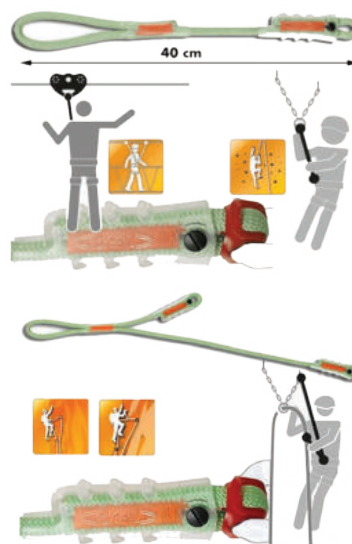

À partir de
18.54 € HT

LONGE DYNACLIP BEAL

Longe en corde dynamique avec terminaisons cousues pour se vacher au relais en toute sécurité. Les performances dynamiques de cette longe sont bien supérieures à un anneau de sangle traditionnel.

		PRIX HT	PRIX TTC
ES0036-40	40cm	18.54 €	22.25 €
ES0036-50	50cm	18.67 €	22.40 €
ES0036-75	75cm	19.33 €	23.20 €
ES0037	DOUBLE	24.58 €	29.50 €