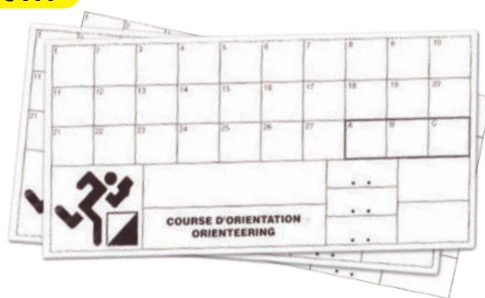

CARTONS DE CONTRÔLE INDECHIRABLES LOT DE 50

Lot de 50 cartons de contrôle indéchirables, format 9 x 19 cm. Idéal pour assurer un suivi fiable et durable lors des courses d'orientation.

Réf : CO0027	PRIX HT	PRIX TTC
À l'unité	9.92 €	11.90 €