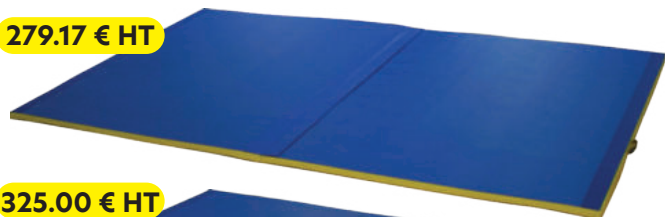

Réf : ES0107	PRIX HT	PRIX TTC
À l'unité	<b>157.50 €</b>	189.00 €

279.17 € HT

325.00 € HT

575.00 € HT

**TAPIS DE RÉCEPTION**

Certifié selon la norme NF P90312. Réalisés en mousse polyéthylène. Housse amovible (système de fermeture à glissière sur 3 côtés). En bâche PVC 650g traitée Non Feu M2, dessus grain cuir et dessous anti-dérapant. Les tapis sont munis de bavettes auto-agrippantes amovibles de 20 cm de large permettant de solidariser les tapis entre eux. Poignées de transport indéchirables. Auto-agrippant pour mur d'escalade.  
AUTRES DIMENSIONS DISPONIBLES / NOUS CONTACTER