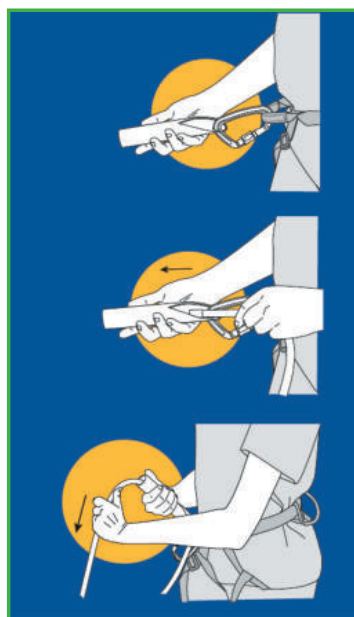

Notre volonté : permettre à l'assureur débutant de faire des erreurs sans mettre en danger le grimpeur.

2 ans de développement et d'essais. Homologation CRITT et modèle déposé - brevet n° 103649