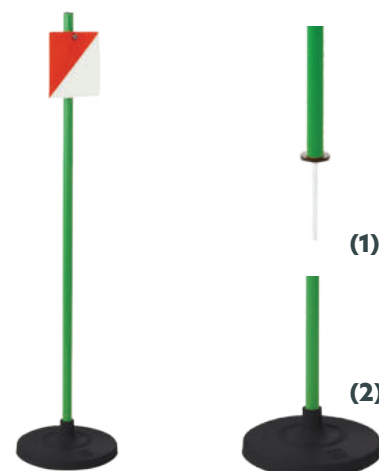

(1)

(2)

PIQUET SEUL POUR BALISE

Composé d'un jalon de 1 m et d'un crochet pour maintenir la balise. S'utilise avec les balises CO0019 et leur pince. (Pic pour sol souple et socle pour sol dur)

		PRIX HT	PRIX TTC
CO0020	PIC (1)	7.50 €	9.00 €
CO0020-1	SOCLE (2)	12.92 €	15.50 €