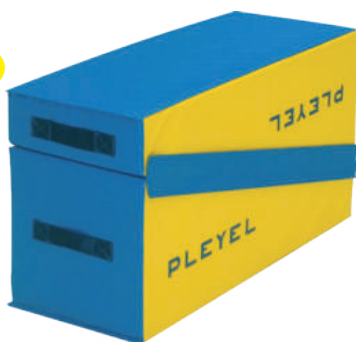

MODULE RECTANGULAIRE 2 PARTIES

Idéal pour l'initiation, ce module 2 en 1 permet de nombreux exercices (composé de 2 modules plans inclinés ajustés par de larges bandes auto-agrippantes). Dim : 140 x 60 x 60 cm. Poids : 20Kg

		PRIX HT	PRIX TTC
GY0084	140x60x60cm	325.00 €	390.00 €

266.66 € HT