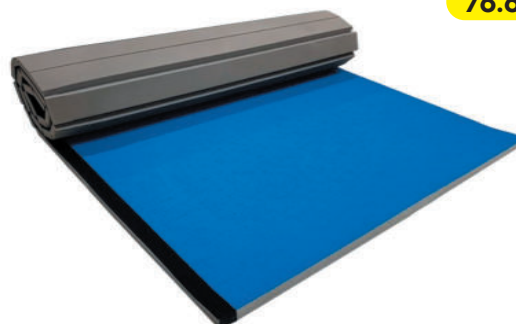

À partir de

76.67 € HT

CHARIOT DE TRANSPORT POUR TAPIS

Ces chariots d'armature métallique robuste permettent de ranger et transporter des tapis de 200 x100 cm de gymnastique, de lutte, tatami... Le chariot S010319 est fourni avec une planche en bois de 5mm d'épaisseur. Le déplacement de ces chariots (S010319 et S010320) est très facile grâce à ses 2 roulettes fixes et 2 pivotantes (dont une avec frein) permettant un maintien à l'arrêt. Très grande maniabilité et grande capacité de charge pour ses 2 chariots : 500 kg chacun. Chariot livré en kit. Dimensions produit : 1000 x 2000 x h 1400 mm. Dimensions emballage (carton identique pour chacun) : 1000 x 2000 x 200 mm. Poids total : 35kg

		PRIX HT	PRIX TTC
GY0235	avec plateau	383.33 €	459.99 €

TAPIS DE SOL ENROULABLE SARNEIGE

Obtenez une surface d'entraînement polyvalente en assemblant ces rouleaux (1,5m de large). Lavables, résistants, avec système de scratch. Idéal pour EPS, gymnastique, boxe. Conforme aux normes NF EN12503-1 TYPE 2 et TYPE 3. Disponible en plusieurs dimensions. **Vendu au m².**

		PRIX HT	PRIX TTC
GY0216-4	Max 20m x 1.5m x 4cm	76.67 € le m²	92.00 € le m²
GY0216-5	Max 20m x 1.5m x 5cm	93.33 € le m²	112.00 € le m²