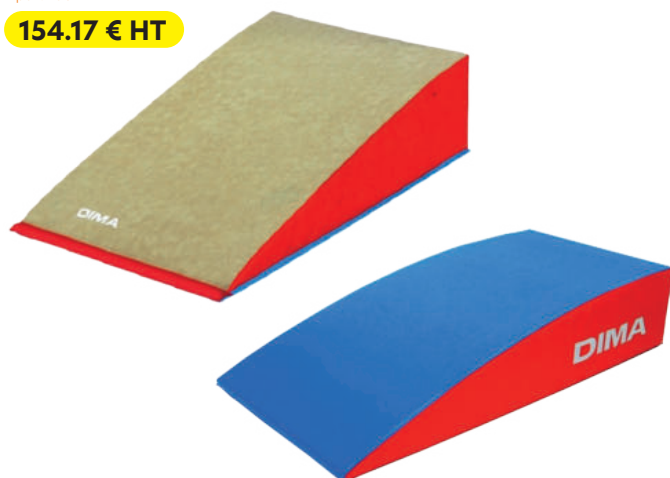

TREMPLIN DIMA

Le tremplin dynamique en mousse est parfaitement adapté au travail de motricité ou gymnique, de l'initiation au perfectionnement, ce module maniable et robuste permet un apprentissage en toute sécurité.

		PRIX HT	PRIX TTC
GY0148	100x65x25cm	195.83 €	235.00 €
GY0149	120x60x25cm	154.17 €	185.00 €

À partir de

295.00 € HT