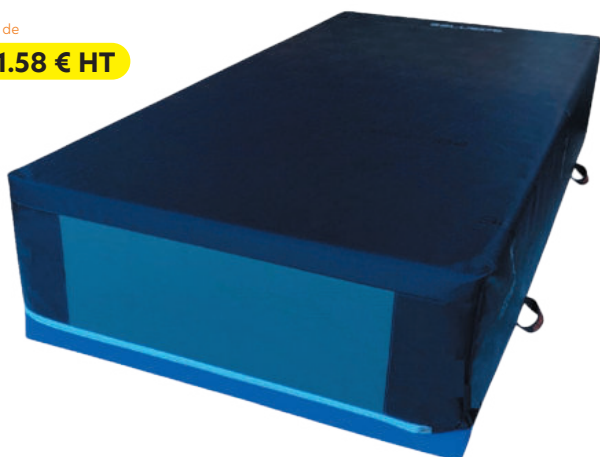

À partir de

558.33 € HT

MATELAS DE RECEPTION STABILISE SARNEIGE

Découvrez le matelas de réception stabilisé, une solution polyvalente pour assurer la sécurité lors des activités sportives. Avec sa mousse Marthus sur le dessus et sa mousse polyuréthane dense en dessous, il offre un amorti optimal. Son revêtement résistant au feu et ses poignées de transport en font un choix pratique.

		PRIX HT	PRIX TTC
GY0203	240x200x20cm	558.33 €	669.99 €
GY0204	300x200x20cm	716.66 €	859.99 €
GY0205	400x200x20cm	858.33 €	1029.99 €

À partir de

791.58 € HT

MATELAS MONOBLOCS SARNEIGE

Le choix parfait pour le saut en hauteur ! Avec sa toile PVC robuste et sa mousse de polyuréthane dense, ce sautoir assure confort et sécurité. Facile à transporter grâce à ses poignées intégrées. Conforme aux normes de sécurité françaises.