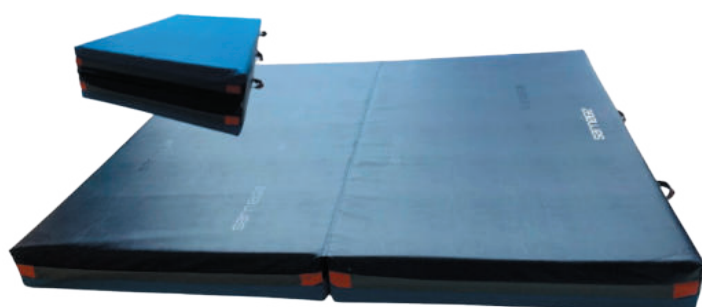

MATELAS MONOBLOCS SARNEIGE

Le choix parfait pour le saut en hauteur ! Avec sa toile PVC robuste et sa mousse de polyuréthane dense, ce sautoir assure confort et sécurité. Facile à transporter grâce à ses poignées intégrées. Conforme aux normes de sécurité françaises.

		PRIX HT	PRIX TTC
AT0137	300x200x40cm	791.58 €	949.90 €
AT0138	300x200x50cm	966.58 €	1159.90 €
AT0139	400x200x40cm	1104.08 €	1324.90 €
AT0140	400x200x50cm	1249.92 €	1499.90 €

À partir de

216.66 € HT