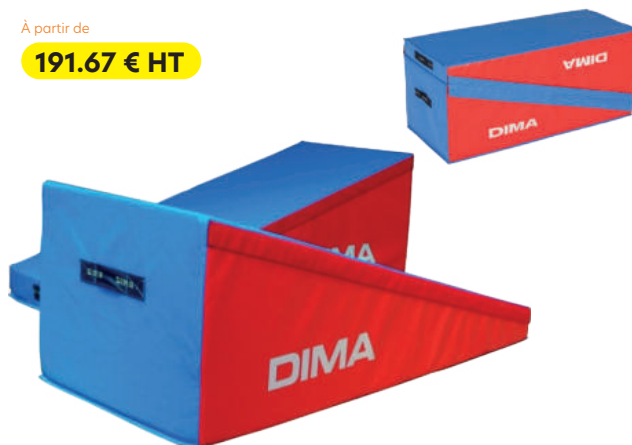

		PRIX HT	PRIX TTC
GY0145	200x60x50/10cm	334.17 €	401.00 €

À partir de

154.17 € HT**TREMPLIN DIMA**

Le tremplin dynamique en mousse est parfaitement adapté au travail de motricité ou gymnique, de l'initiation au perfectionnement, ce module maniable et robuste permet un apprentissage en toute sécurité.

		PRIX HT	PRIX TTC
GY0148	100x65x25cm	195.83 €	235.00 €
GY0149	120x60x25cm	154.17 €	185.00 €

À partir de

295.00 € HT**PLAN INCLINÉ AVEC PLATEFORME DIMA**

Module mousse de gymnastique plan incliné avec plateforme. Parfaitement adapté au travail de motricité ou gymnique, de l'initiation au perfectionnement, ce module maniable et robuste permet un apprentissage en toute sécurité. Avec bavette velcro pour pouvoir être solidarisé avec d'autres modules.

		PRIX HT	PRIX TTC
GY0146	200x100x40/5cm	295.00 €	354.00 €
GY0147	220x150x40/5cm	645.83 €	775.00 €

À partir de

191.67 € HT**MODULE RECTANGULAIRE 2 PARTIES DIMA**

Parfaitement adapté au travail de motricité ou gymnique, de l'initiation au perfectionnement, ce module maniable et robuste permet un apprentissage en toute sécurité. Composé de deux plans inclinés qui se solidarisent par de larges bavettes velcro amovibles permettant ainsi de multiplier les exercices.