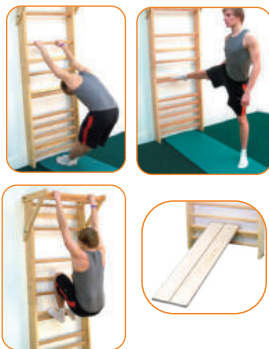

ESPALIER DU SPORTIF

L'espalier de sport est fabriqué à partir de bois de haute qualité pour lui assurer solidité et durabilité. Echelons : hêtre français - profil oblong. Montants : épicéa de haute montagne 35 mm. L'espalier : 231 x 80 cm - Poids : 20,7 kg. L'avancée (en option) : 50 x 80 cm - Poids : 2,3 kg. Montage facile - Notice incluse. Visserie de fixation au mur non-incluse.

		PRIX HT	PRIX TTC
MU0040-225	2.25m x 0.90m	266.58 €	319.90 €
MU0040-250	2.50m x 0.90m	299.92 €	359.90 €
MU0041	espalier double	433.25 €	519.90 €