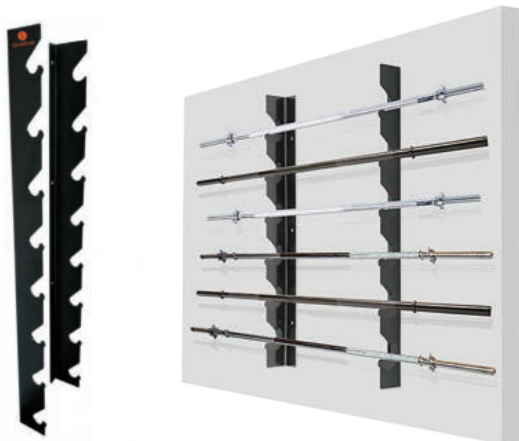

RANGE BARRES MURAL

Structure métallique pour le placement des barres. Composé de 2 pièces. Capacité de la structure: 8 barres. Largeur (cm) ~12.00 . Hauteur (cm) ~135.00 Poids (kg) ~8.00

Réf : MU0121	PRIX HT	PRIX TTC
À l'unité	70.75 €	84.90 €