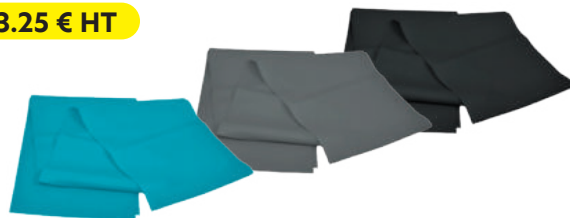

ELASTIQUES

À partir de

3.25 € HT

BANDE DE RESISTANCE EN LATEX

Largeur : 15cm - Longueur : 1,5m

		PRIX HT	PRIX TTC
MU0045-L	Light	3.25 €	3.90 €
MU0045-M	Medium	4.08 €	4.90 €
MU0045-S	Strong	4.92 €	5.90 €

À partir de

6.66 € HT