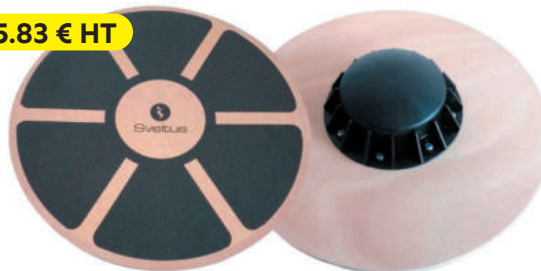

		PRIX HT	PRIX TTC
MU0040-225	2.25m x 0.90m	266.58 €	319.90 €
MU0040-250	2.50m x 0.90m	299.92 €	359.90 €
MU0041	espalier double	433.25 €	519.90 €

MUSCULATION

12.49 € HT

BASE À PICOTS

Idéal pour la recherche d'équilibre, la proprioception et la stimulation de la plante des pieds. Relaxe et tonifie. Poids maxi : 100Kg. Dessous antidérapant. Livré avec une pompe.

Réf : MU0031	PRIX HT	PRIX TTC
À l'unité	12.49 €	14.99 €

15.83 € HT

BALANCE BOARD BOIS SVELTUS

Planche d'équilibre en bois robuste avec surface antidérapante, idéale pour renforcer votre stabilité et solliciter de nombreux groupes musculaires - parfaite pour squats, abdos et gainage. Hauteur (cm) : 8.00 - Diamètre (cm) : 39.50 - Charge maximale (kg) : 110.00 - Poids (kg) : 1.50. Composition : Bois + Polypropylène