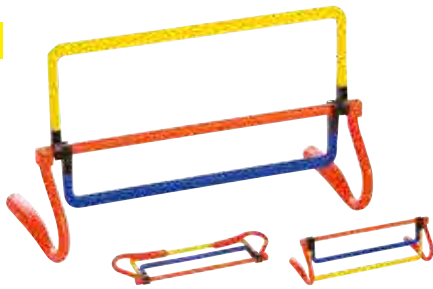

3.38 € HT

MINI HAIE SOUPLE ET STABLE

Légère et très souple. Largeur 50cm.

Réf : ME0211-15	PRIX HT	PRIX TTC
À l'unité Hauteur : 15cm	3.75 €	4.50 €
À partir de 5	3.38€	4.05 €
Réf : ME0211-23	PRIX HT	PRIX TTC
À l'unité Hauteur : 23cm	4.00 €	4.80 €
À partir de 5	3.60 €	4.32 €
Réf : ME0211-30	PRIX HT	PRIX TTC
À l'unité Hauteur : 30cm	4.17 €	5.00 €
À partir de 5	3.75 €	4.50 €

3.30 € HT

HAIE DE VÉLOCITÉ 15, 30, ET 45CM

En PVC renforcée avec de l'ABS. Largeur : 47cm. Couleurs selon les arrivages.

Réf : ME0400-15	PRIX HT	PRIX TTC
À l'unité Hauteur 15cm	3.67 €	4.40 €
À partir de 5	3.30€	3.96 €
Réf : ME0400-30	PRIX HT	PRIX TTC
À l'unité Hauteur 30cm	4.50 €	5.40 €
À partir de 5	4.05 €	4.86 €
Réf : ME0400-45	PRIX HT	PRIX TTC
À l'unité Hauteur 45cm	6.00 €	7.20 €
À partir de 5	5.40 €	6.48 €

6.33 € HT

MINI HAIE MULTI HAUTEUR

PVC. Haie réglable en hauteur de 15, 23, 29 et 36.5cm. Se replie facilement. S'utilise aussi bien en intérieur qu'en extérieur.

Réf : ME0210

	PRIX HT	PRIX TTC
À l'unité	6.67 €	8.00 €
À partir de 5	6.33 €	7.60 €

10.50 € HT

HAIE BASCULANTE

En PVC. Obstacle vertical permettant le travail de l'amplitude et de la qualité des rebonds pour l'entraînement physique des joueurs. Parfait pour la pliométrie. Haie basculante qui se redresse automatiquement. Largeur : 70cm