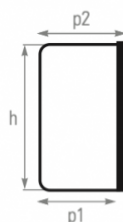

Article : Arceaux fixes compétition Ø 50 mm buts handball

Référence :

- Arceaux Ø 50 mm • Profondeur arceau 995 mm • Tube en acier galvanisé plastifié blanc • 2 vérins de réglage de niveau par but • 2 ancrages par but • Une barre de stabilisation au sol Ø 32 mm • Demi-maillons soudés pour fixer le filet • Possibilité d'ancrage sur mesure pour adapter le but à une installation existante

Plusieurs déclinaisons possibles sur demande.

Dimensions

| | |
|-------------------------------------|---------|
| Hauteur (h)..... | 2000 mm |
| Arceau (p1)..... | 995 mm |
| Hors tout arceau + façade (p2)..... | 1075 mm |

Conformités

Norme NF EN 749
Code du sport

Focus fixation sur but

Focus ancrage

Description

+ Arceaux de Ø 50 mm + Réglage du niveau par vérins h + Possibilité d'ancrage sur mesure + Haut niveau de finitions + Usage intensif et compétition