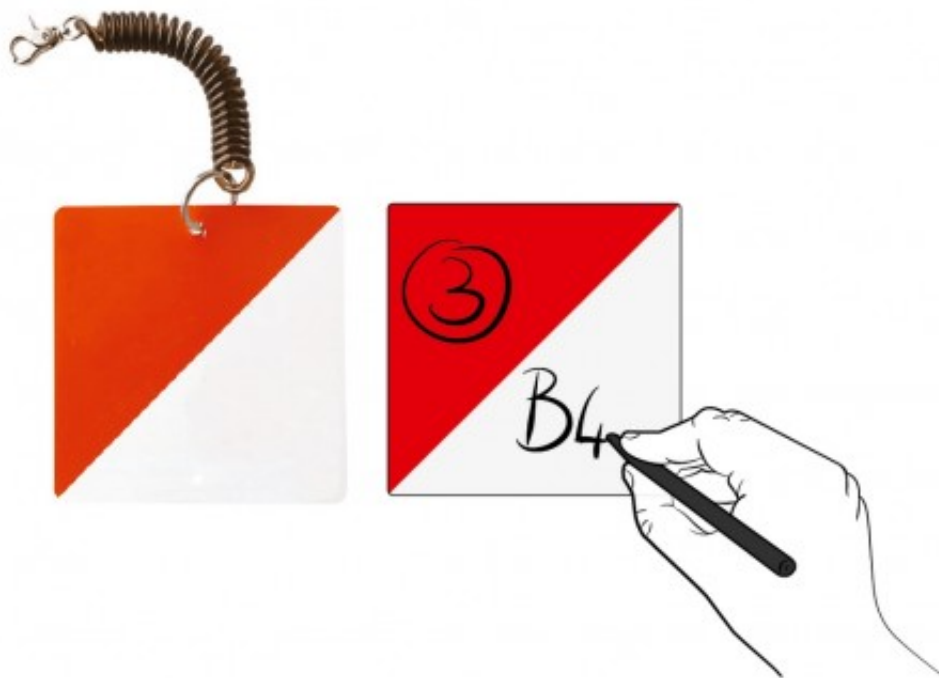

**Article : Balises scolaires indéchirables personnalisables - lot de 10**

**Référence : CO0031**

Pour l'apprentissage de la course d'orientation.

Différentes couleurs permettent d'aménager plusieurs parcours dans un même espace. S'adapte à votre pédagogie en donnant la possibilité de rajouter des codes au stylo permanent.

Coloris : Blanc/Jaune, Blanc/Bleu, Blanc/Rouge, Blanc/Orange. Livré sans l'accroche.

---

**Description**

---

Dimensions : 15 x 15 cm.