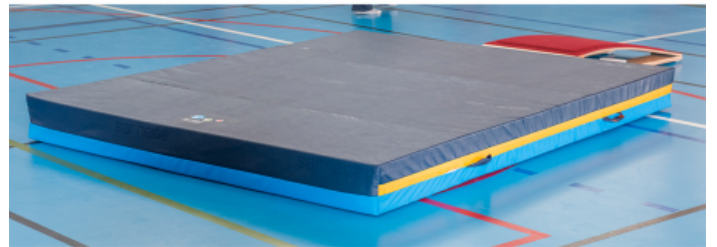

Article : Matelas de réception stabilisé SARNEIGE

Référence : GY0203

Le **Matelas de gym - Sarneige - Réception monobloc stabilisé** est spécialement conçu pour répondre aux exigences des entraînements en gymnastique, offrant un confort optimal grâce à ses **mousses souples et denses**.

Son **revêtement en PVC grain cuir** assure une **durabilité exceptionnelle** et un **entretien facile**, tandis que ses caractéristiques de sécurité, telles que le **dessous antidérapant** et la **grille de décompression**, garantissent une utilisation en toute confiance conforme aux normes les plus strictes.

Description

Le **Matelas de gym - Sarneige - Réception monobloc stabilisé** est conçu pour des entraînements intensifs en gymnastique, offrant un confort optimal grâce à sa **combinaison de mousses souples et denses**.

Son **revêtement en PVC grain cuir** assure une **durabilité exceptionnelle** et un **entretien facile**, tandis que la mousse de polyuréthane et la mousse Marthus garantissent un **amorti efficace** et une **absorption des chocs**. Le **dessous antidérapant**, la **grille de décompression** et les **angles renforcés** assurent une sécurité maximale.