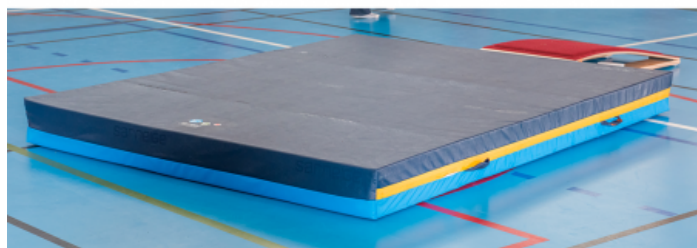

## Article : Matelas de réception stabilisé SARNEIGE

### Référence : GY0203

Le **Matelas de gym - Sarneige - Réception monobloc stabilisé** est spécialement conçu pour répondre aux exigences des entraînements en gymnastique, offrant un confort optimal grâce à ses **mousses souples et denses**.

Son **revêtement en PVC grain cuir** assure une **durabilité exceptionnelle** et un **entretien facile**, tandis que ses caractéristiques de sécurité, telles que le **dessous antidérapant** et la **grille de décompression**, garantissent une utilisation en toute confiance conforme aux normes les plus strictes.

### Description

Le **Matelas de gym - Sarneige - Réception monobloc stabilisé** est conçu pour des entraînements intensifs en gymnastique, offrant un confort optimal grâce à sa **combinaison de mousses souples et denses**.