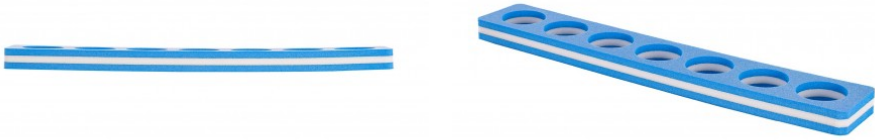

Article : Pièce de raccord pour frite de natation

Référence : NA0016

Découvrez notre système innovant de **connexion pour frites de 65mm !**

Créez des formes variées avec stabilité et polyvalence.

Disponibles en 2 ou 7 trous.

Description