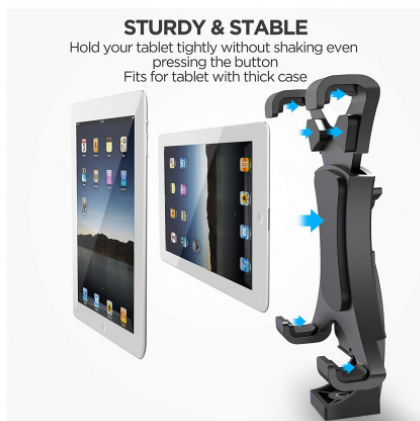

## Article : Support pour tablette

Référence : ME0041

Support pour Tablette Tactile (4,8"-7,8" de Largeur Réglable)

Adapté pour le montage sur trépied ou monopode avec fixation photo standard 1/4 pouces fileté

## Description

Compatible avec iPad Pro 10.5"/ 9.7", iPad Air 2/3/4 iPad mini 2/3/4/5/6, Samsung Galaxy Tab Pro 8.4"/10.1", Samsung Galaxy Tab S 8.4"/10.5", Samsung Galaxy Tab A 9.7"/10.1", Microsoft Surface 2/3/RT/ Pro, Mi Pad 5/4, Lenovo Tab M10.